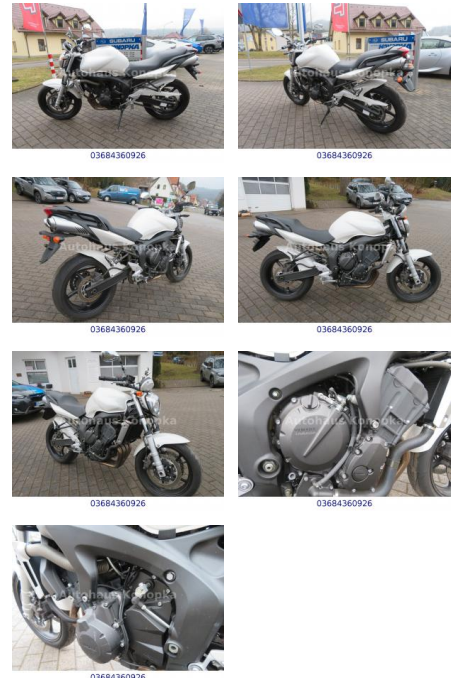

## Yamaha FZ6

AK76-41734362 Angebotsnr.:

03684360926

Erstzulassung:	Kilometer:	Farbe:	Leistung:	Kraftstoffart:
28.05.2005	7.576	Diverse	72 kW / 98 PS	Benzin

**PREIS**  
**4.910 €**

**FINANZIERUNGSBEISPIEL**  
Laufzeit: 60 Monate      Anzahlung: 25 %  
Basis-Finanzierung:\*      Mtl. Rate:  
Zielraten-Finanzierung:\*\*      Mtl. Rate: **39 €**