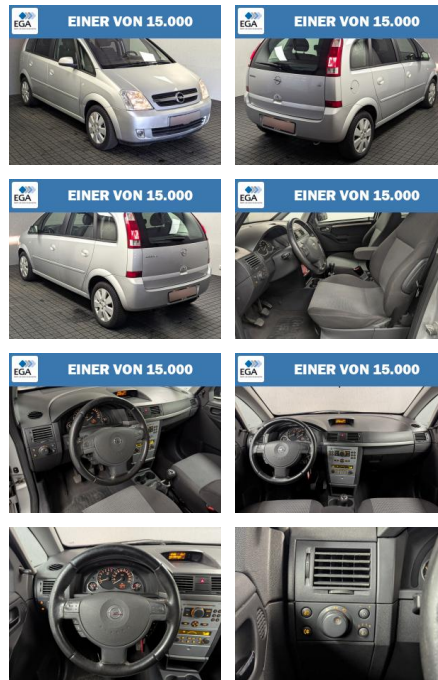

## Opel Meriva

NK00-427 **Angebotsnr.:**

# EINER VON 15.000

Erstzulassung:	Kilometer:	Farbe:	Leistung:	Kraftstoffart:
01.01.2005	160.000		64 kW / 87 PS	Benzin

**PREIS**  
**2.450 €**

**FINANZIERUNGSBEISPIEL**  
Laufzeit: 60 Monate      Anzahlung: 25 %  
Basis-Finanzierung:\*      Mtl. Rate:  
Zielraten-Finanzierung:\*\*      Mtl. **190 €**