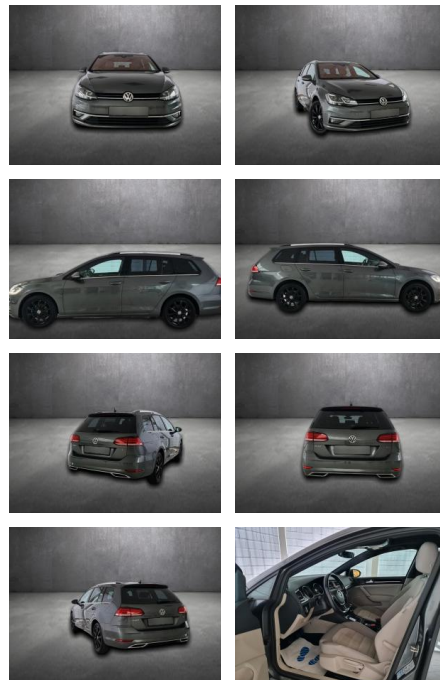

AH90-74880-128 Angebotsnr.:

Erstzulassung:	Kilometer:	Farbe:	Leistung:	Kraftstoffart:
19.02.2018	52.495		110 kW / 150 PS	Benzin

PREIS	FINANZIERUNGSBEISPIEL	
20.950 €	Laufzeit: 60 Monate	Anzahlung: 25 %
	Basis-Finanzierung:**	Mtl. Rate:
	Zielraten-Finanzierung:**	166 €