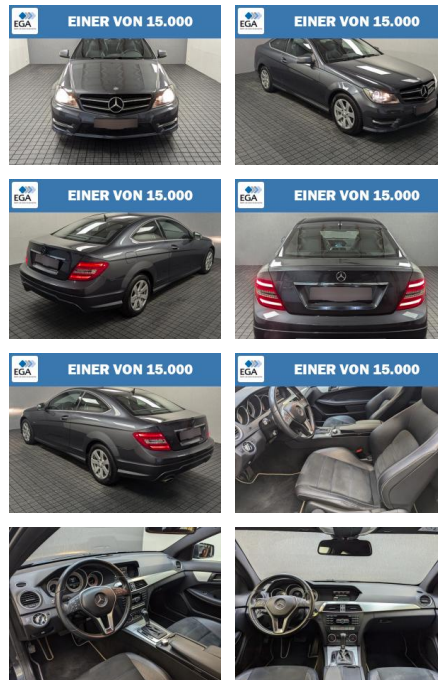

NK00-550 **Angebotsnr.:**

EINER VON 15.000

Erstzulassung:	Kilometer:	Farbe:	Leistung:	Kraftstoffart:
01.07.2014	93.112		115 kW / 156 PS	Benzin

PREIS
19.400 €

FINANZIERUNGSBEISPIEL
Laufzeit: 60 Monate Anzahlung: 25 %
Basis-Finanzierung:* Mtl. Rate:
Zielraten-Finanzierung:** **154 €**