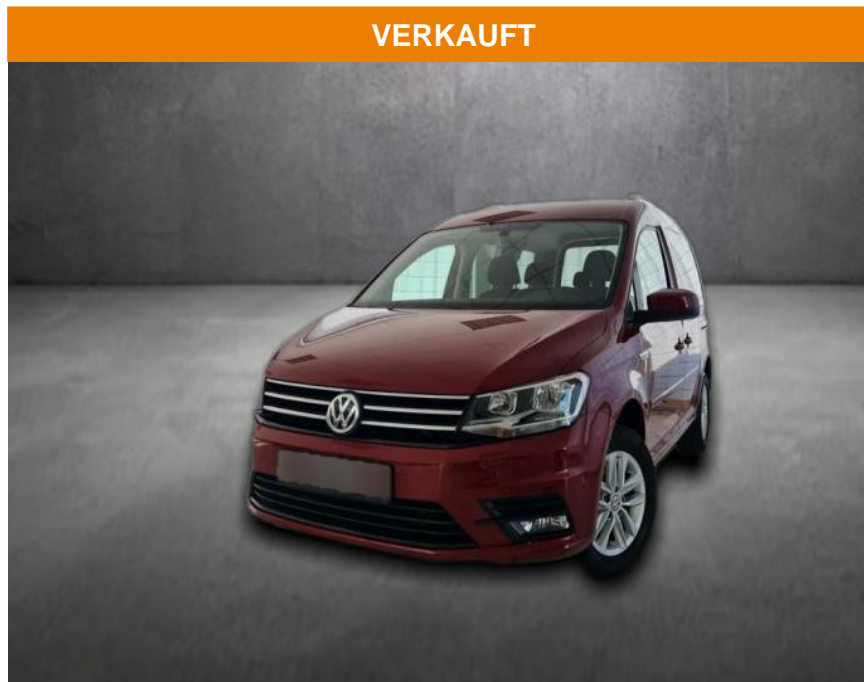

AH90-43292-120 Angebotsnr.:

Erstzulassung:	Kilometer:	Farbe:	Leistung:	Kraftstoffart:
15.11.2017	106.897		75 kW / 102 PS	Benzin

PREIS
19.910 €

FINANZIERUNGSBEISPIEL
Laufzeit: 60 Monate Anzahlung: 25 %
Basis-Finanzierung:* Mtl. Rate:
Zielraten-Finanzierung:** **158 €**