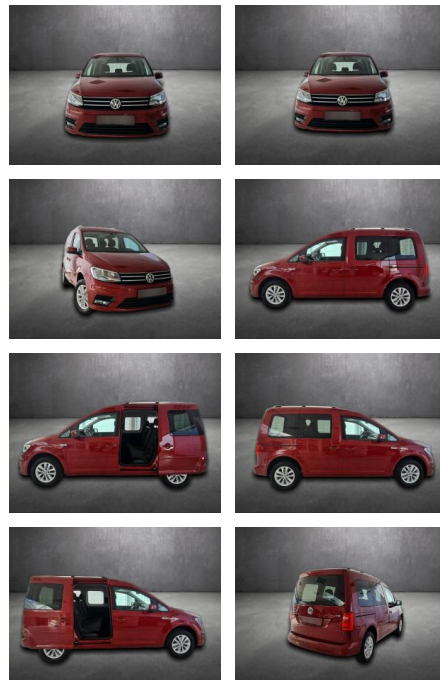

AH90-43292-120 Angebotsnr.:

Erstzulassung:	Kilometer:	Farbe:	Leistung:	Kraftstoffart:
15.11.2017	106.897		75 kW / 102 PS	Benzin

PREIS
19.910 €

FINANZIERUNGSBEISPIEL
Laufzeit: 60 Monate Anzahlung: 25 %
Basis-Finanzierung:* Mtl. Rate:
Zielraten-Finanzierung:** **158 €**