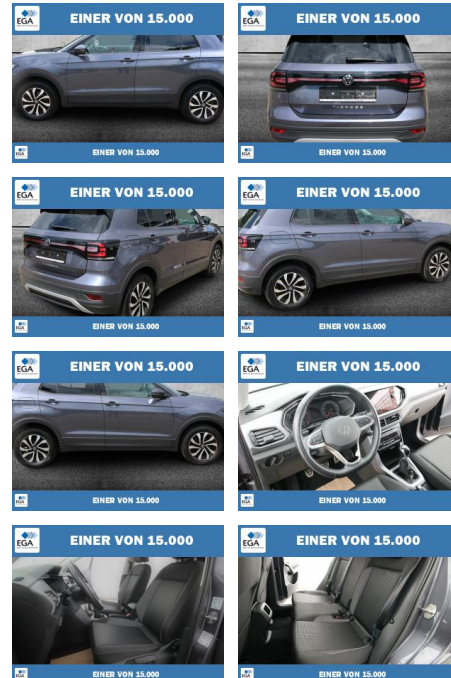

Ihr Ansprechpartner

Herr Andre Thiehoff
E-Mail: a.thiehoff@bruetsch-gruppe.de
Telefon: 07731 9098123

Autohaus Brüttsch GmbH
Gottlieb-Daimler-Strasse 19 - 78224 Singen - Tel.: 07731 / 9098 0

Volkswagen T-Cross TSI OPF Active NAVI

PW01-83368-17 Angebotsnr.:

Erstzulassung:	Kilometer:	Farbe:	Leistung:	Kraftstoffart:
01.05.2022	66.349	Grau	70 kW / 95 PS	Benzin

PREIS	FINANZIERUNGSBEISPIEL	
19.330 €	Laufzeit: 60 Monate	Anzahlung: 25 %
	Basis-Finanzierung:**	Mtl. Rate:
	Zielraten-Finanzierung:**	154 €