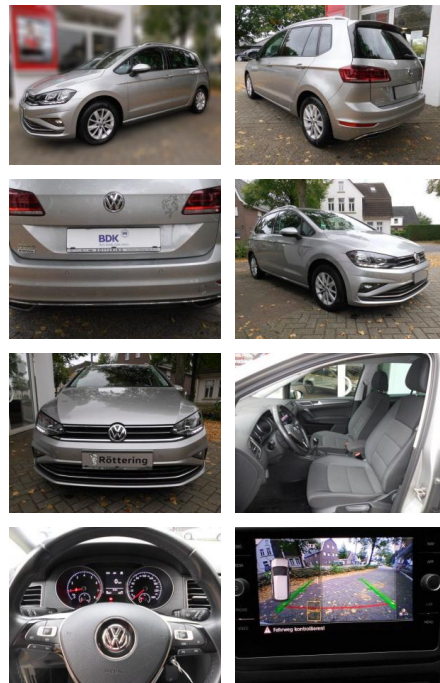

AS86-Hollink 15000km, verkauft: Köster

Erstzulassung:	Kilometer:	Farbe:	Leistung:	Kraftstoffart:
15.03.2020	45.000		96 kW / 131 PS	Benzin

PREIS
19.130 €

FINANZIERUNGSBEISPIEL

Laufzeit: 60 Monate Anzahlung: 25 %
Basis-Finanzierung:* Mtl. Rate:
Zielraten-Finanzierung:** **152 €**