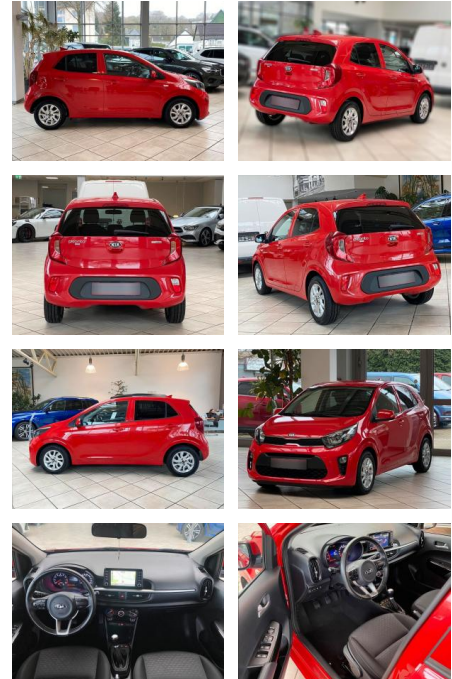

Kia Picanto 1.2 Dream Team ISG NAVI KAMERA

LA05-228-4051Angebotsnr.:

Erstzulassung:	Kilometer:	Farbe:	Leistung:	Kraftstoffart:
07.02.2019	54.509	Diverse	62 kW / 84 PS	Benzin

PREIS
11.990 €

FINANZIERUNGSBEISPIEL
Laufzeit: 60 Monate Anzahlung: 25 %
Basis-Finanzierung:* Mtl. Rate:
Zielraten-Finanzierung:** Mtl. Rate: **95 €**