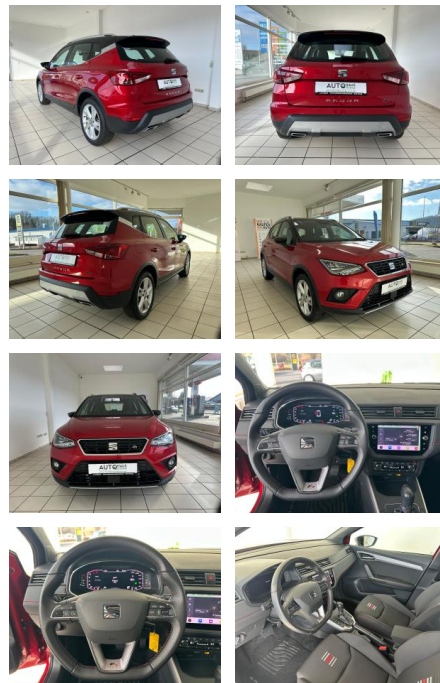

Ihr Ansprechpartner

Herr Uwe Brütsch
E-Mail: u.brütsch@bruetsch-gruppe.de
Telefon: 07731 9098 0

Autohaus Brütsch GmbH
Gottlieb-Daimler-Strasse 19 - 78224 Singen - Tel.: 07731 / 9098 0

Seat Arona Seat Arona 1.0 TSI Kamera*SHZ*Navi

ME00-SH2412-Argo 30000

Erstzulassung:	Kilometer:	Farbe:	Leistung:	Kraftstoffart:	Verbr. komb.	CO2-Emission	CO2-Klasse (WLTP)
01.07.2021	29.000	Rot	81 kW / 110 PS	Benzin	6,2 l/100km	141 g/km	E

PREIS
20.550 €