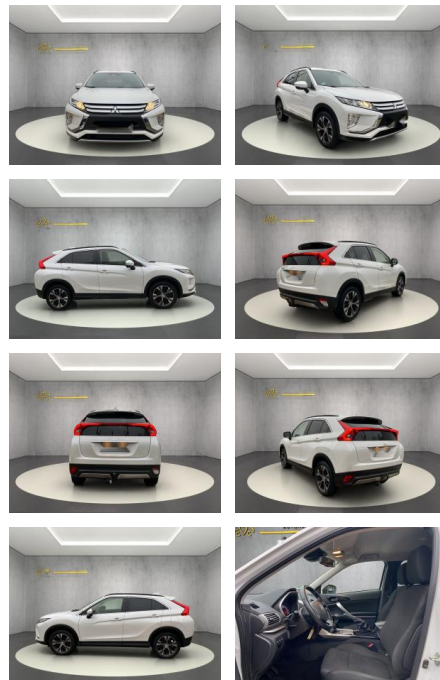

Ihr Ansprechpartner

Herr Uwe Brütsch
E-Mail: u.brütsch@bruetsch-gruppe.de
Telefon: 07731 9098 0

Autohaus Brütsch GmbH
Gottlieb-Daimler-Strasse 19 - 78224 Singen - Tel.: 07731 / 9098 0

Mitsubishi Eclipse Cross (GK0W / GL0W) Diamant

WS04-M_Wa7246810101

Erstzulassung:	Kilometer:	Farbe:	Leistung:	Kraftstoffart:
18.08.2020	42.610	Diverse	120 kW / 163 PS	Benzin

PREIS
20.760 €

FINANZIERUNGSBEISPIEL
Laufzeit: 60 Monate   Anzahlung: 25 %
Basis-Finanzierung:*   Mtl. Rate:
Zielraten-Finanzierung:** **165 €**

* Basisfinanzierung: Anzahlung: 5.190 Euro, Laufzeit: 60 Monate, Nettodarlehen: 15.570 Euro, Gesamtbetrag: 23.485 Euro, Zinssätze: 6,78% Sollz. (gebunden), 7% eff.
** Zielratenfinanzierung: Anzahlung: 5.190 Euro, Laufzeit: 60 Monate, Nettodarlehen: 15.570 Euro, Zielrate: 10.380 Euro, Gesamtbetrag: 25.301 Euro, Zinssätze: 6,78% Sollz. (gebunden), 7% eff.,

Vermittlung für: Ein Angebot der Santander Consumer Bank Santander-Platz 1, 41061 Mönchengladbach. Repräsentatives Beispiel gem. § 17 Abs. 4 PAngV. Diese Finanzierungsangebote sind Beispiele. Gerne ermitteln wir für Sie Ihr individuelles Angebot.

Ausstattung

Sicherheit

- Notbremsassistent
- Reifendruckkontrollsystem
- Spurhalteassistent

Multimedia

- USB
- Touchscreen

Komfort

- Berganfahrassistent
- Lederlenkrad
- * abgedunkelte Scheiben im Fond *
- Android Auto * Apple CarPlay *
- Außenspiegel beheizbar * Außenspiegel elektr. * Colorverglasung * Einparkhilfe (PDC) mit Kamera * Elektr. Fensterheber * Elektr. Fensterheber vorne/hinten *
- Fahrersitz höhenverstellbar *
- Klimaautomatik * Lederlenkrad *
- Lenksäule einstellbar * Mittelarmlehne

- Finanzierung oder Leasing möglich. *
- Eine riesen Auswahl weiterer Angebote finden Sie auf unseren Internetseiten. *
- Den genauen Ausstattungsumfang erhalten Sie von unserem Verkaufspersonal
- bitte kontaktieren Sie uns. *
- Änderungen
- Irrtümer und Zwischenverkauf vorbehalten.

Weiteres

- Start Stop Automatik
- •

STÄNDIG ÜBER 15.000 FAHRZEUGE IM BESTAND!