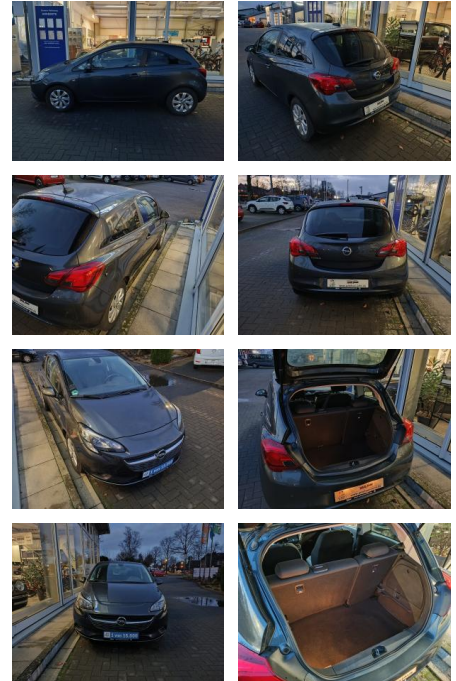

## Opel Corsa 1.4 ON PDC GJR SHZ Bluetooth Wenig KM...

KJ00-KCJ2412 Angebot: 11.800 €

Erstzulassung:	Kilometer:	Farbe:	Leistung:	Kraftstoffart:
25.10.2017	48.628	Grau	66 kW / 90 PS	Benzin

**PREIS**  
**11.800 €**