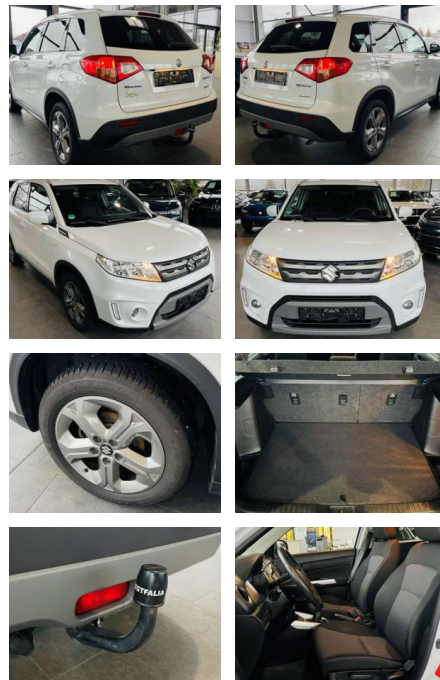

## Suzuki Vitara 1.6 Comfort 4x4 AHK Navi

CB01-0324696Angebotsnr.:

Erstzulassung:	Kilometer:	Farbe:	Leistung:	Kraftstoffart:
01.08.2017	69.210	Weiß	88 kW / 120 PS	Benzin

**PREIS**  
**16.920 €**

**FINANZIERUNGSBEISPIEL**  
Laufzeit: 60 Monate      Anzahlung: 25 %  
Basis-Finanzierung:\*      Mtl. Rate:  
Zielraten-Finanzierung:\*\* **134 €**