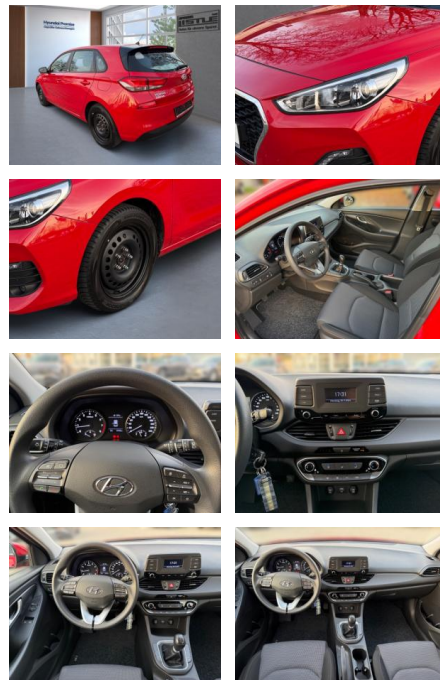

Ihr Ansprechpartner

Herr Andre Thiehoff
E-Mail: a.thiehoff@bruetsch-gruppe.de
Telefon: 07731 9098123

Autohaus Brütsch GmbH
Gottlieb-Daimler-Strasse 19 - 78224 Singen - Tel.: 07731 / 9098 0

Hyundai i30 Select 1.4 +RADIO+TEMPOMAT+KLIMA

AL33-132150L Angebotsnr.:

Erstzulassung:	Kilometer:	Farbe:	Leistung:	Kraftstoffart:
01.09.2020	59.765		73 kW / 99 PS	Benzin

PREIS	FINANZIERUNGSBEISPIEL	
14.170 €	Laufzeit: 60 Monate Anzahlung: 25 %	* Basisfinanzierung: Anzahlung: 3.543 Euro, Laufzeit: 60 Monate, Nettodarlehen: 10.628 Euro, Gesamtbetrag: 16.030 Euro, Zinssätze: 6.78% Sollz. (gebunden), 7% eff.
	Basis-Finanzierung:** Mtl. Rate:	** Zielratenfinanzierung: Anzahlung: 3.543 Euro, Laufzeit: 60 Monate, Nettodarlehen: 10.628 Euro, Zielrate: 7.085 Euro, Gesamtbetrag: 17.270 Euro, Zinssätze: 6.78% Sollz. (gebunden), 7% eff.,
	Zielraten-Finanzierung:** 113 €	Vermittlung für: Ein Angebot der Santander Consumer Bank Santander-Platz 1, 41061 Mönchengladbach. Repräsentatives Beispiel gem. § 17 Abs. 4 PAngV. Diese Finanzierungsangebote sind Beispiele. Gerne ermitteln wir für Sie Ihr individuelles Angebot.

Ausstattung

Sicherheit

- ABS
- Airbag
- Beifahrer-Airbag
- Wegfahrsperre
- Seitenairbags
- Alarmanlage
- ESP
- Antriebsschlupfregelung
- Reifendruckkontrolle
- Traktionskontrolle
- Kopfairbag
- Kindersitzbefestigung
- Pannenkitt
- Entertainment: Soundsystem
- Radio
- Telefonvorbereitung
- USB-Anschluss
- MP3
- Bluetooth
- Freisprecheinrichtung

- Musikstreaming
- Qualität: Garantie
- Dekra Siegel
- GW Plus
- HUAU neu
- Nichtraucherfahrzeug
- Inspektion neu
- Sonstiges: Katalysator
- Gepaeckraumabdeckung
- Stossfaenger in Wagenfarbe
- Sommerreifen
- Stahlfelgen
- Spoiler

Komfort

- Klimaanlage
- Servolenkung
- Zentralverriegelung
- Elektrischer Fensterheber
- Elektrische Aussenspiegel
- Teilbare Ruecksitzlehne

- Tempomat
- Multifunktionslenkrad
- Innenraumfilter
- Lenksaeule einstellbar
- Geschwindigkeitsbegrenzungsanlage
- Funkfernbedienung
- Sicht: LED-Tagfahrlicht
- Nebelscheinwerfer
- Colorverglasung
- Aussenspiegel beheizbar

Weiteres

- Klimaanlage
- Reifendruck-Kontrollsystem
- Geschwindigkeits-Regelanlage (Tempomat)
- Rußpartikelfilter
- Reifen-Reparaturkit
- Verglasung getönt
- Außenspiegel elektr. verstell- und heizbar
- beide

STÄNDIG ÜBER 15.000 FAHRZEUGE IM BESTAND!