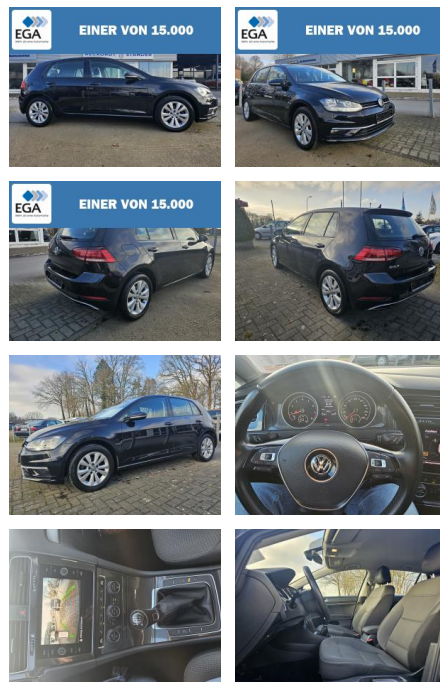

Ihr Ansprechpartner

Herr Uwe Brütsch
E-Mail: u.brütsch@bruetsch-gruppe.de
Telefon: 07731 9098 0

Autohaus Brütsch GmbH
Gottlieb-Daimler-Strasse 19 - 78224 Singen - Tel.: 07731 / 9098 0

Volkswagen Golf VII 1.4 TSI BMT Comfortline, Rü...

RS03-DS2412-01760231..

Erstzulassung:	Kilometer:	Farbe:	Leistung:	Kraftstoffart:
07.08.2018	83.200		92 kW / 125 PS	Benzin

PREIS 16.960 €	FINANZIERUNGSBEISPIEL		* Basisfinanzierung: Anzahlung: 4.240 Euro, Laufzeit: 60 Monate, Nettodarlehen: 12.720 Euro, Gesamtbetrag: 19.186 Euro, Zinssätze: 6.78% Sollz. (gebunden), 7% eff. ** Zielratenfinanzierung: Anzahlung: 4.240 Euro, Laufzeit: 60 Monate, Nettodarlehen: 12.720 Euro, Zielrate: 8.480 Euro, Gesamtbetrag: 20.670 Euro, Zinssätze: 6.78% Sollz. (gebunden), 7% eff., Vermittlung für: Ein Angebot der Santander Consumer Bank Santander-Platz 1, 41061 Mönchengladbach. Repräsentatives Beispiel gem. § 17 Abs. 4 PAngV. Diese Finanzierungsangebote sind Beispiele. Gerne ermitteln wir für Sie Ihr individuelles Angebot.
	Laufzeit: 60 Monate	Anzahlung: 25 %	
	Basis-Finanzierung:**	Mtl. Rate:	
	Zielraten-Finanzierung:**	135 €	