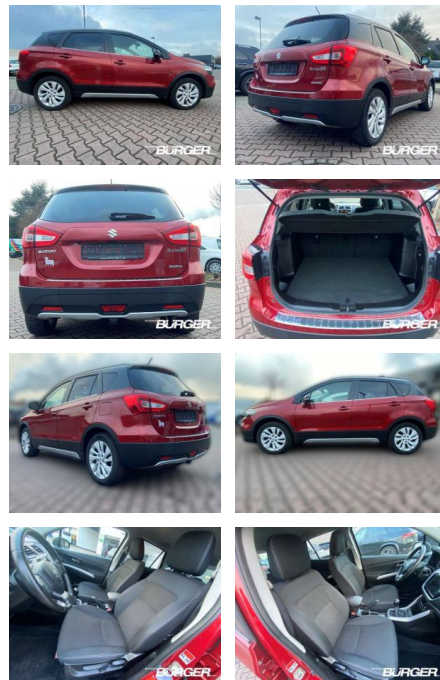

Ihr Ansprechpartner

Herr Uwe Brütsch
E-Mail: u.bruetsch@bruetsch-gruppe.de
Telefon: 07731 9098 0

Autohaus Brütsch GmbH
Gottlieb-Daimler-Strasse 19 - 78224 Singen - Tel.: 07731 / 9098 0

Suzuki SX4 S-Cross 1.0 4WD Navi Kamera Tempo

CB01-538432 **Angebotsnr.:**

Erstzulassung:	Kilometer:	Farbe:	Leistung:	Kraftstoffart:
01.10.2017	79.714	Rot	82 kW / 111 PS	Benzin

PREIS
15.380 €

FINANZIERUNGSBEISPIEL
Laufzeit: 60 Monate Anzahlung: 25 %
Basis-Finanzierung:* Mtl. Rate:
Zielraten-Finanzierung:** **1122 €**