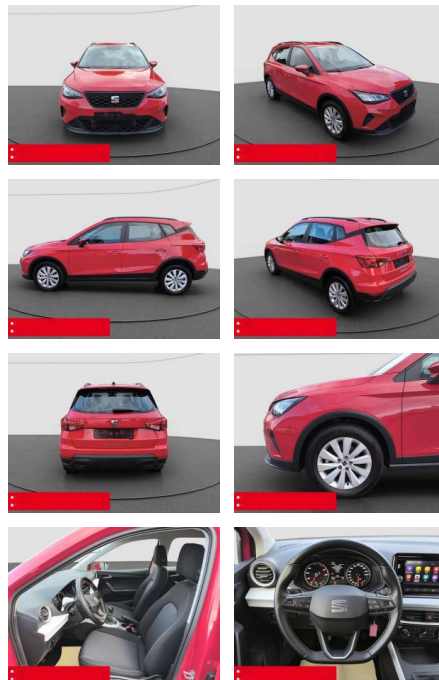

BS05-5555_GW Angebot Nr.:

Erstzulassung:	Kilometer:	Farbe:	Leistung:	Kraftstoffart:	Verbr. komb.	CO2-Emission	CO2-Klasse (WLTP)
01.05.2022	10.000	Rot	81 kW / 110 PS	Benzin	5,6 l/100km	126 g/km	D

PREIS
19.430 €