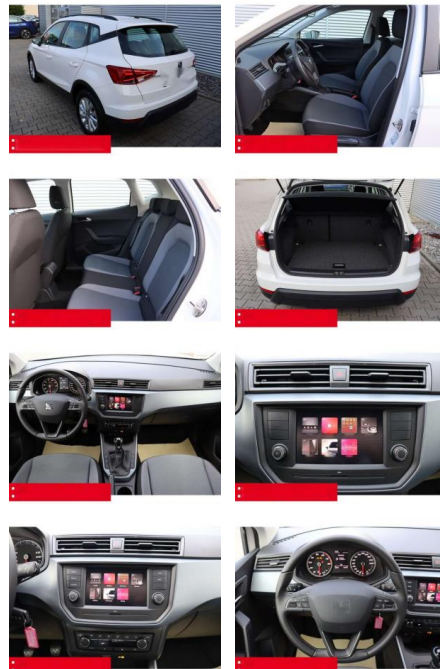

## Seat Arona 1.0 TSI Style TEMPOMAT FULL-LINK

BS05-4951\_GW Angebotnr.:

Erstzulassung:	Kilometer:	Farbe:	Leistung:	Kraftstoffart:	Verbr. komb.	CO2-Emission	CO2-Klasse (WLTP)
01.06.2020	30.853	Weiß	85 kW / 116 PS	Benzin	5,8 l/100km	131 g/km	D