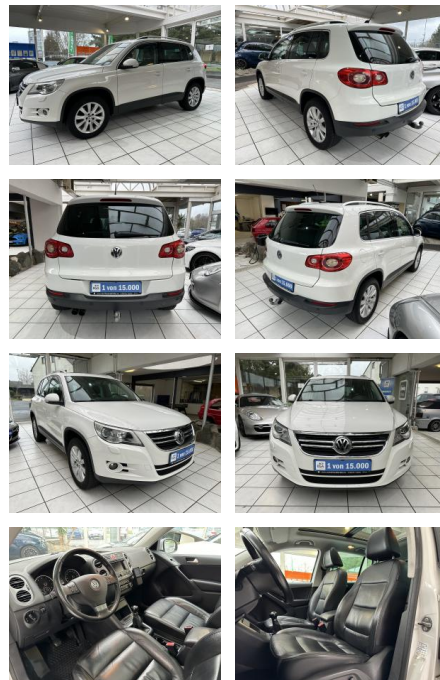

Ihr Ansprechpartner

Herr Andre Thiehoff
E-Mail: a.thiehoff@bruetsch-gruppe.de
Telefon: 07731 9098123

Autohaus Brütsch GmbH
Gottlieb-Daimler-Strasse 19 - 78224 Singen - Tel.: 07731 / 9098 0

Volkswagen Tiguan 2.0 TSI 4Motion Sport & Style

VN01-MS2412-~~Angebot~~005M:

VERKAUFT

Erstzulassung:	Kilometer:	Farbe:	Leistung:	Kraftstoffart:
26.02.2010	124.950	Weiß	125 kW / 170 PS	Benzin

PREIS
11.490 €

FINANZIERUNGSBEISPIEL
 Laufzeit: 60 Monate Anzahlung: 25 %
 Basis-Finanzierung:* Mtl. Rate:
 Zielraten-Finanzierung:** Mtl. Rate: **91 €**