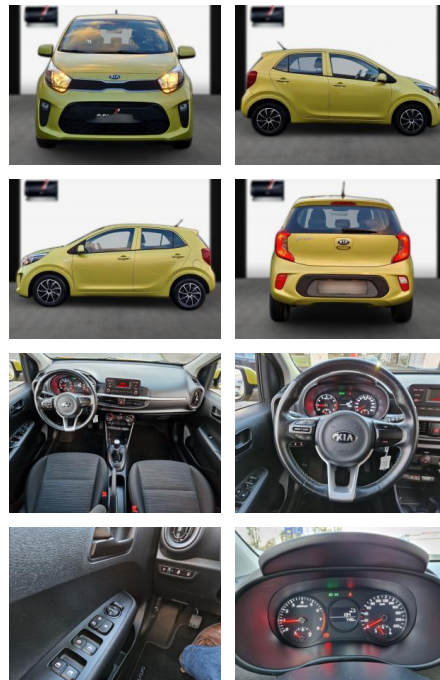

SA13-JT303720Angebotsnr.:

Erstzulassung:	Kilometer:	Farbe:	Leistung:	Kraftstoffart:
08.08.2018	17.000	Diverse	49 kW / 67 PS	Benzin

PREIS
12.520 €

FINANZIERUNGSBEISPIEL
Laufzeit: 60 Monate Anzahlung: 25 %
Basis-Finanzierung:* Mtl. Rate:
Zielraten-Finanzierung:** Mtl. **99 €**