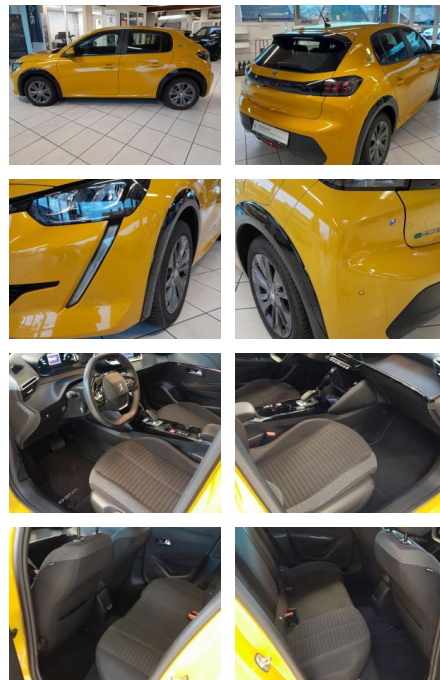

## Peugeot 208 -e Active Pack 136

SD05-128 104366 Angebotsnr.:

Erstzulassung:	Kilometer:	Farbe:	Leistung:	Kraftstoffart:
15.11.2021	19.400	Diverse	100 kW / 136 PS	Elektro

<b>PREIS</b> 19.290 €	<b>FINANZIERUNGSBEISPIEL</b>		* Basisfinanzierung: Anzahlung: 4.823 Euro, Laufzeit: 60 Monate, Nettodarlehen: 14.468 Euro, Gesamtbetrag: 21.822 Euro, Zinssätze: 6.78% Sollz. (gebunden), 7% eff. ** Zielratenfinanzierung: Anzahlung: 4.823 Euro, Laufzeit: 60 Monate, Nettodarlehen: 14.468 Euro, Zielrate: 9.645 Euro, Gesamtbetrag: 23.510 Euro, Zinssätze: 6.78% Sollz. (gebunden), 7% eff., Vermittlung für: Ein Angebot der Santander Consumer Bank Santander-Platz 1, 41061 Mönchengladbach. Repräsentatives Beispiel gem. § 17 Abs. 4 PAngV. Diese Finanzierungsangebote sind Beispiele. Gerne ermitteln wir für Sie Ihr individuelles Angebot.
	Laufzeit: 60 Monate	Anzahlung: 25 %	
	Basis-Finanzierung:**	Mtl. Rate:	
	Zielraten-Finanzierung:**	Mtl. Rate:	<b>153 €</b>

## Ausstattung