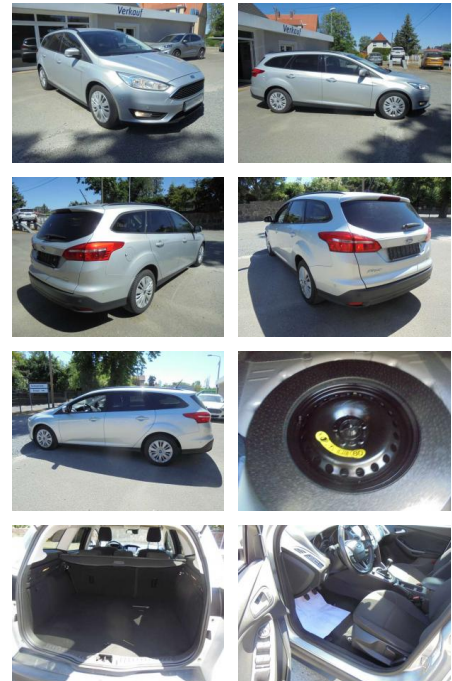

KS05-6HE7120ABgebotsnr.:

Erstzulassung:	Kilometer:	Farbe:	Leistung:	Kraftstoffart:
01.01.2018	116.742	Silber	92 kW / 125 PS	Benzin

PREIS
11.400 €

FINANZIERUNGSBEISPIEL

Laufzeit: 60 Monate Anzahlung: 25 %
Basis-Finanzierung:* Mtl. Rate:
Zielraten-Finanzierung:** Mtl. Rate: **91 €**