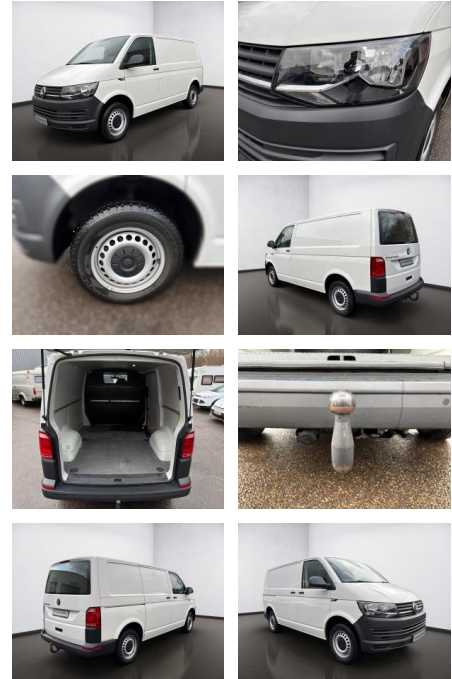

## Volkswagen T6.1 Transporter T6 2.0 TDI Kasten Ec...

AS08-JS2411-21101166..

Erstzulassung:	Kilometer:	Farbe:	Leistung:	Kraftstoffart:
02.12.2019	115.544	Weiß	75 kW / 102 PS	Diesel

**PREIS**  
**19.740 €**