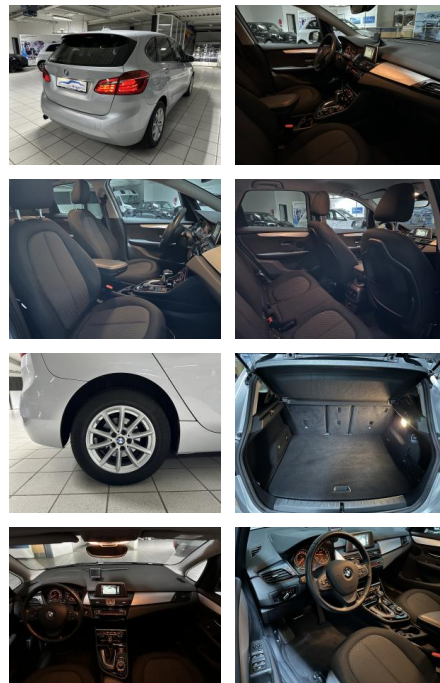

AH00-5491X30Angebotsnr.:

Erstzulassung:	Kilometer:	Farbe:	Leistung:	Kraftstoffart:
20.10.2016	71.358	Silber	100 kW / 136 PS	Benzin

PREIS
15.520 €

FINANZIERUNGSBEISPIEL

Laufzeit: 60 Monate Anzahlung: 25 %
Basis-Finanzierung:* Mtl. Rate:
Zielraten-Finanzierung:** **123 €**