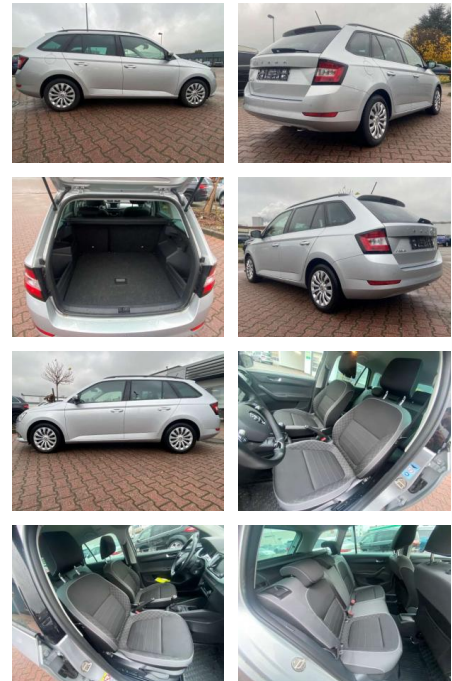

AR35-L020824Angebotsnr.:

| Erstzulassung: | Kilometer: | Farbe: | Leistung: | Kraftstoffart: |
|----------------|------------|--------|---------------|----------------|
| 01.03.2022 | 19.200 | Silber | 70 kW / 95 PS | Benzin |