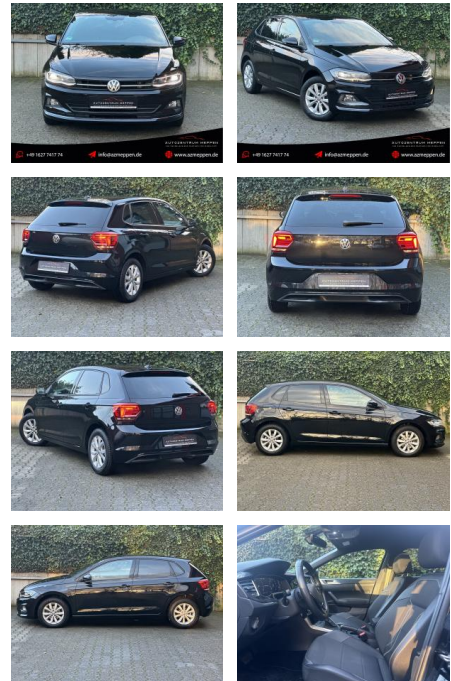

Ihr Ansprechpartner

Herr Andre Thiehoff
 E-Mail: a.thiehoff@bruetsch-gruppe.de
 Telefon: 07731 9098123

Autohaus Brütsch GmbH
 Gottlieb-Daimler-Strasse 19 - 78224 Singen - Tel.: 07731 / 9098 0

Volkswagen Polo 1.0 TSI Highline *DSG*LED*DIGITA...

AM65-KK2411-~~Angebot~~ 17.000,-

Erstzulassung:	Kilometer:	Farbe:	Leistung:	Kraftstoffart:
27.01.2020	87.628		85 kW / 116 PS	Benzin

PREIS	FINANZIERUNGSBEISPIEL	
18.500 €	Laufzeit: 60 Monate	Anzahlung: 25 %
	Basis-Finanzierung:**	Mtl. Rate:
	Zielraten-Finanzierung:**	147 €