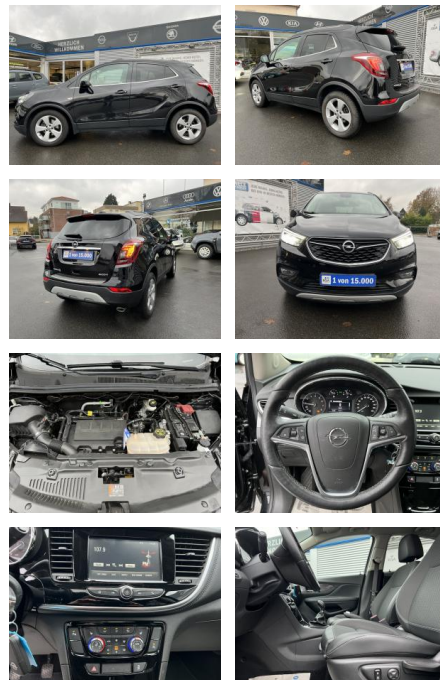

AC00-H422397Angebotsnr.:

Erstzulassung:	Kilometer:	Farbe:	Leistung:	Kraftstoffart:
16.05.2017	54.420	Schwarz	103 kW / 140 PS	Benzin

PREIS
5.320 €

FINANZIERUNGSBEISPIEL

Laufzeit: 60 Monate Anzahlung: 25 %

Basis-Finanzierung:* Mtl. Rate: