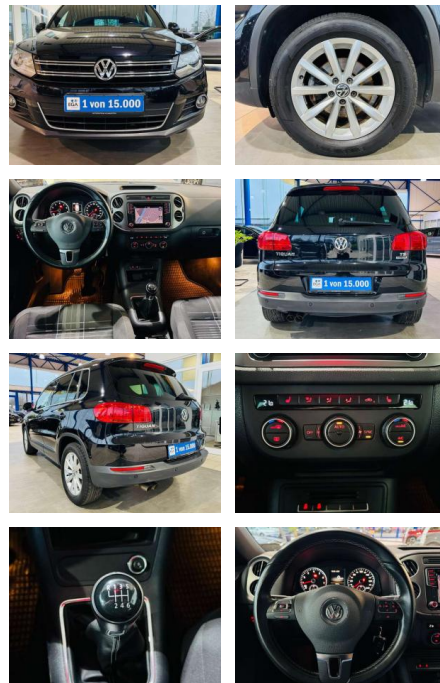

Volkswagen Tiguan 1.4 TSI Lounge Sport&Style Nav

AV01-081765-7 **Angebotsnr.:**

Erstzulassung:	Kilometer:	Farbe:	Leistung:	Kraftstoffart:
01.02.2016	150.580	Schwarz	92 kW / 125 PS	Benzin

PREIS
16.000 €

FINANZIERUNGSBEISPIEL