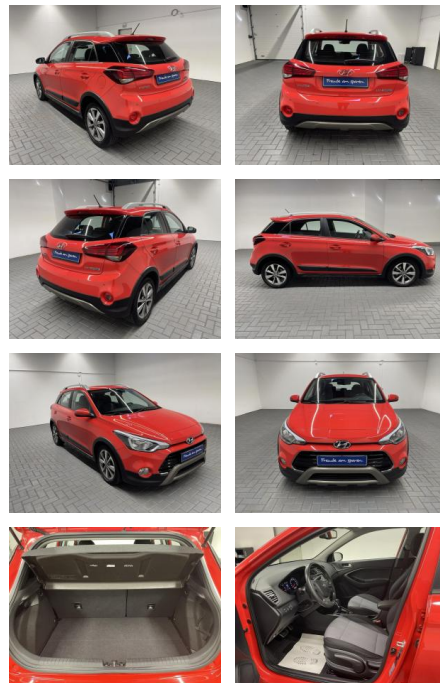

AM35-29253 **Angebotsnr.:**

Erstzulassung:	Kilometer:	Farbe:	Leistung:	Kraftstoffart:
29.11.2019	48.100		74 kW / 101 PS	Benzin

PREIS
19.570 €

FINANZIERUNGSBEISPIEL
Laufzeit: 60 Monate Anzahlung: 25 %
Basis-Finanzierung:* Mtl. Rate:
Zielraten-Finanzierung:** **155 €**