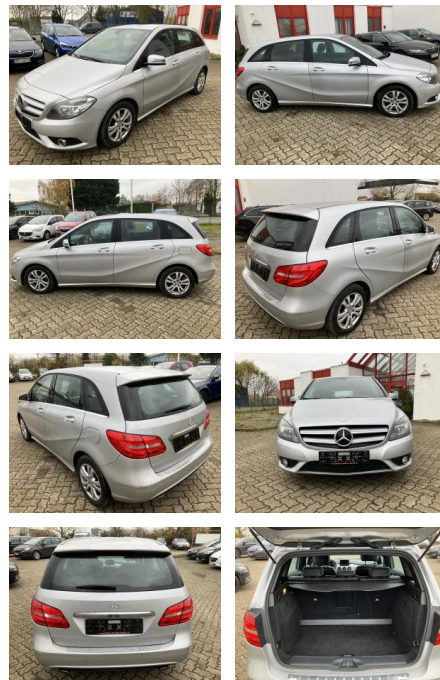

Ihr Ansprechpartner

Herr Andre Thiehoff
E-Mail: a.thiehoff@bruetsch-gruppe.de
Telefon: 07731 9098123

Autohaus Brütsch GmbH
Gottlieb-Daimler-Strasse 19 - 78224 Singen - Tel.: 07731 / 9098 0

Mercedes-Benz B 180 BlueEFFICIENCY AUTOMATIK nav...

AO12-SH2411-~~Angebotsnr.:~~

| Erstzulassung: | Kilometer: | Farbe: | Leistung: | Kraftstoffart: |
|----------------|------------|--------|----------------|----------------|
| 30.01.2013 | 83.200 | Silber | 90 kW / 122 PS | Benzin |