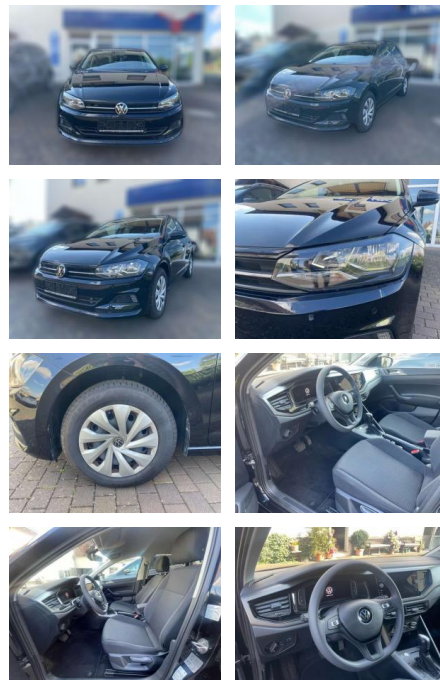

## Volkswagen Polo

AW51-185806177 **Angebotsnr.:**

Erstzulassung:	Kilometer:	Farbe:	Leistung:	Kraftstoffart:
01.04.2021	33.988	Schwarz	70 kW / 95 PS	Benzin

**PREIS**  
**19.000 €**