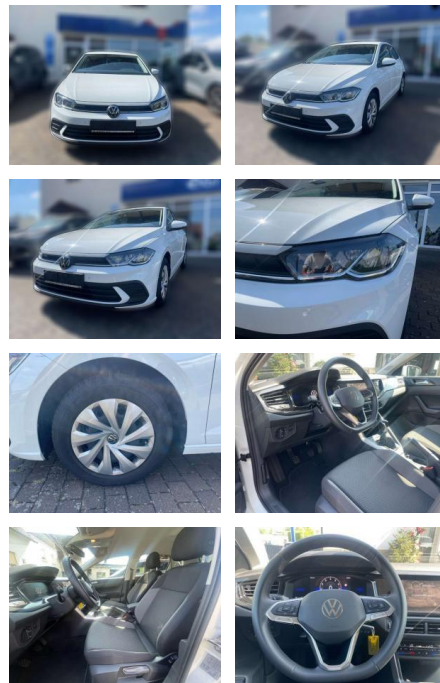

## Volkswagen Polo

AW51-445127876 Angebotsnr.:

Erstzulassung:	Kilometer:	Farbe:	Leistung:	Kraftstoffart:
01.12.2023	22.448	Weiß	59 kW / 80 PS	Benzin

**PREIS**  
**19.940 €**

**FINANZIERUNGSBEISPIEL**  
Laufzeit: 60 Monate      Anzahlung: 25 %  
Basis-Finanzierung:\*      Mtl. Rate:  
Zielraten-Finanzierung:\*\* **158 €**