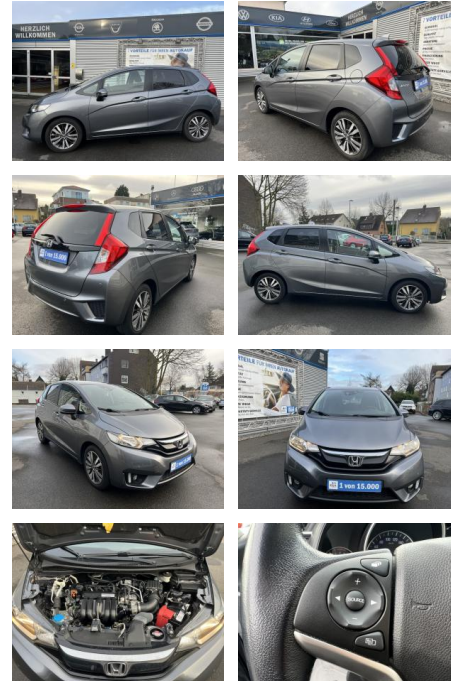

AC00-X230858Angebotsnr.:

Erstzulassung:	Kilometer:	Farbe:	Leistung:	Kraftstoffart:
29.11.2017	29.500	grau	75 kW / 102 PS	Benzin

PREIS
16.500 €

FINANZIERUNGSBEISPIEL
Laufzeit: 60 Monate Anzahlung: 25 %
Basis-Finanzierung:* Mtl. Rate:
Zielraten-Finanzierung:** **131 €**