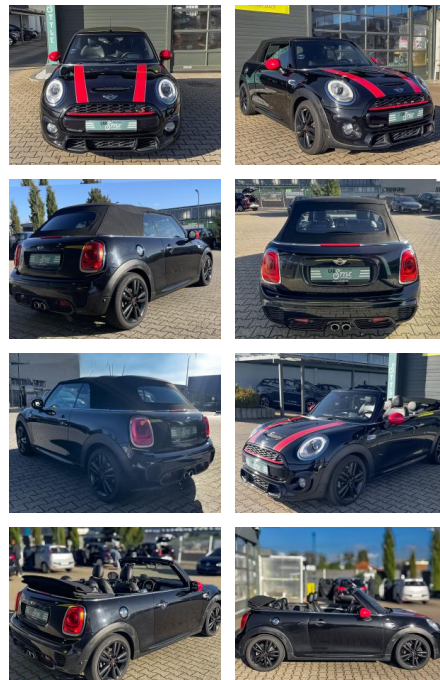

Ihr Ansprechpartner

Herr Andre Thiehoff
E-Mail: a.thiehoff@bruetsch-gruppe.de
Telefon: 07731 9098123

Autohaus Brüttsch GmbH
Gottlieb-Daimler-Strasse 19 - 78224 Singen - Tel.: 07731 / 9098 0

MINI Cooper SD Cabrio JCW Paket NAVI SHZ PDC

CS01-FO2410368 Angebotsnr.:

Erstzulassung:	Kilometer:	Farbe:	Leistung:	Kraftstoffart:
14.12.2017	119.000	Schwarz	125 kW / 170 PS	Diesel

PREIS
19.710 €

FINANZIERUNGSBEISPIEL
 Laufzeit: 60 Monate Anzahlung: 25 %
 Basis-Finanzierung:* Mtl. Rate:
 Zielraten-Finanzierung:** **157 €**