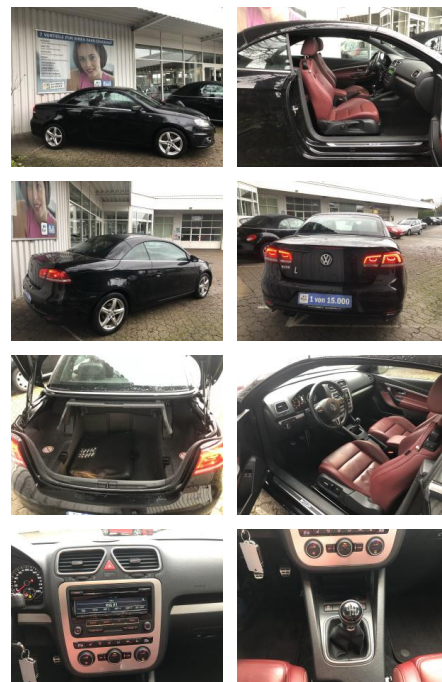

Ihr Ansprechpartner

Herr Andre Thiehoff
E-Mail: a.thiehoff@bruetsch-gruppe.de
Telefon: 07731 9098123

Autohaus Brütsch GmbH
Gottlieb-Daimler-Strasse 19 - 78224 Singen - Tel.: 07731 / 9098 0

Volkswagen Eos 2.0 TDI BMT CUP EDITION ALU KLIMA...

FL00-H6289H2Angebotsnr.:

Erstzulassung: 12.09.2014 **Kilometer:** 102.895 **Farbe:** Schwarz **Leistung:** 103 kW / 140 PS **Kraftstoffart:** Diesel

PREIS
15.260 €

FINANZIERUNGSBEISPIEL
Laufzeit: 60 Monate Anzahlung: 25 %
Basis-Finanzierung:* Mtl. Rate:
Zielraten-Finanzierung:** **121 €**