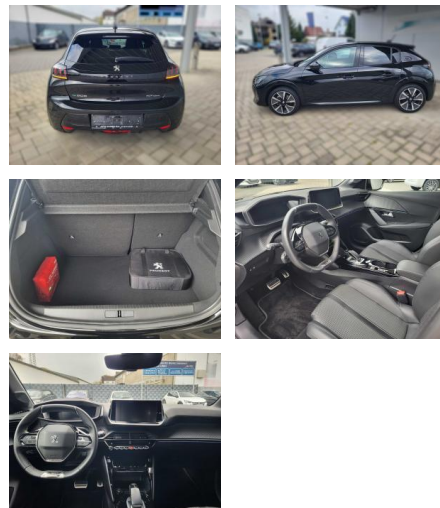

Ihr Ansprechpartner

Herr Andre Thiehoff
E-Mail: a.thiehoff@bruetsch-gruppe.de
Telefon: 07731 9098123

Autohaus Brütsch GmbH
Gottlieb-Daimler-Strasse 19 - 78224 Singen - Tel.: 07731 / 9098 0

Peugeot 208 Elektro Elektromotor 136 Allure

KA02-heap **Angebotsnr.:**

Erstzulassung:	Kilometer:	Farbe:	Leistung:	Kraftstoffart:
28.10.2020	29.195	Schwarz	100 kW / 136 PS	Elektro

PREIS
19.840 €

FINANZIERUNGSBEISPIEL
Laufzeit: 60 Monate Anzahlung: 25 %
Basis-Finanzierung:* Mtl. Rate:
Zielraten-Finanzierung:** **158 €**