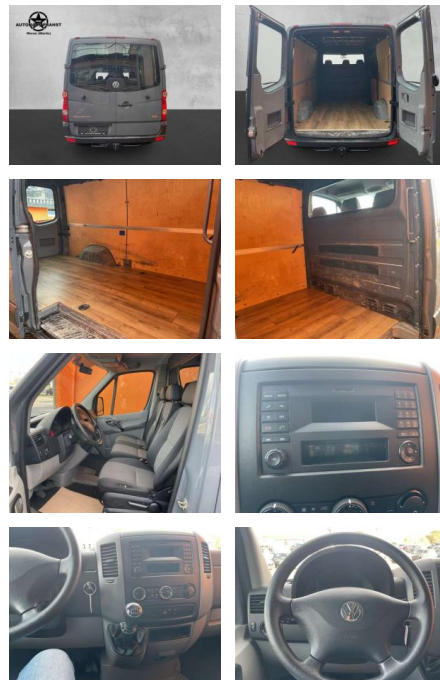

AP38-2008910 Angebotsnr.:

Erstzulassung:	Kilometer:	Farbe:	Leistung:	Kraftstoffart:
01.11.2015	110.600	Grau	100 kW / 136 PS	Benzin

PREIS
17.260 €

FINANZIERUNGSBEISPIEL

Laufzeit: 60 Monate Anzahlung: 25 %
Basis-Finanzierung:* Mtl. Rate:
Zielraten-Finanzierung:** **137 €**