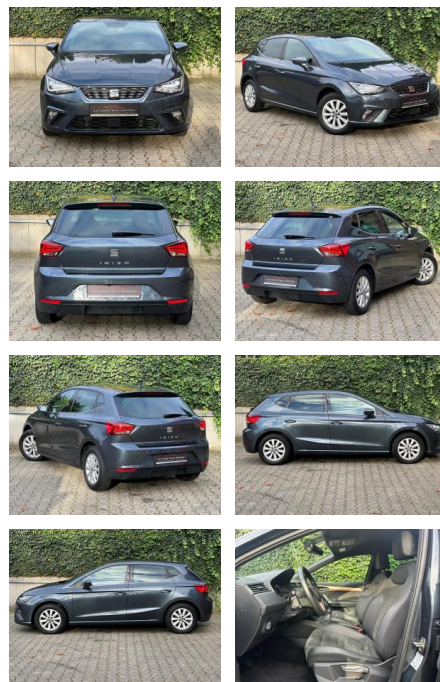

Ihr Ansprechpartner

Herr Andre Thiehoff
E-Mail: a.thiehoff@bruetsch-gruppe.de
Telefon: 07731 9098123

Autohaus Brütsch GmbH
Gottlieb-Daimler-Strasse 19 - 78224 Singen - Tel.: 07731 / 9098 0

Seat Ibiza 1.0 TSI Xcellence *Led*Rückfahrkamera...

AM65-KK2410-~~Angebot~~...

Erstzulassung: 05.11.2019 **Kilometer:** 55.000 **Farbe:** **Leistung:** 70 kW / 95 PS **Kraftstoffart:** Benzin

PREIS 17.470 €	FINANZIERUNGSBEISPIEL		* Basisfinanzierung: Anzahlung: 4.368 Euro, Laufzeit: 60 Monate, Nettodarlehen: 13.103 Euro, Gesamtbetrag: 19.763 Euro, Zinssätze: 6.78% Sollz. (gebunden), 7% eff. ** Zielratenfinanzierung: Anzahlung: 4.368 Euro, Laufzeit: 60 Monate, Nettodarlehen: 13.103 Euro, Zielrate: 8.735 Euro, Gesamtbetrag: 21.292 Euro, Zinssätze: 6.78% Sollz. (gebunden), 7% eff., Vermittlung für: Ein Angebot der Santander Consumer Bank Santander-Platz 1, 41061 Mönchengladbach. Repräsentatives Beispiel gem. § 17 Abs. 4 PAngV. Diese Finanzierungsangebote sind Beispiele. Gerne ermitteln wir für Sie Ihr individuelles Angebot.
	Laufzeit: 60 Monate	Anzahlung: 25 %	
	Basis-Finanzierung:**	Mtl. Rate:	
	Zielraten-Finanzierung:**	139 €	