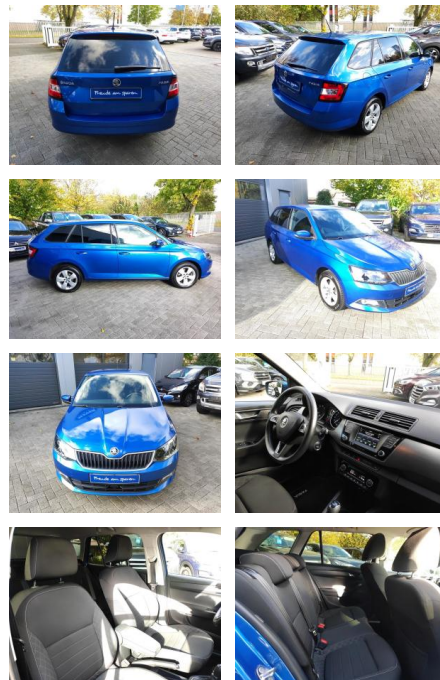

Ihr Ansprechpartner

Herr Uwe Brütsch
E-Mail: u.bruetsch@bruetsch-gruppe.de
Telefon: 07731 9098 0

Autohaus Brütsch GmbH
Gottlieb-Daimler-Strasse 19 - 78224 Singen - Tel.: 07731 / 9098 0

Skoda Fabia Combi Style AHK/Tempomat/SHZ/PDC

AM35-29266 **Angebotsnr.:**

Erstzulassung:	Kilometer:	Farbe:	Leistung:	Kraftstoffart:
15.12.2015	126.650		81 kW / 110 PS	Benzin

PREIS
14.660 €

FINANZIERUNGSBEISPIEL
Laufzeit: 60 Monate Anzahlung: 25 %
Basis-Finanzierung:* Mtl. Rate:
Zielraten-Finanzierung:** **116 €**