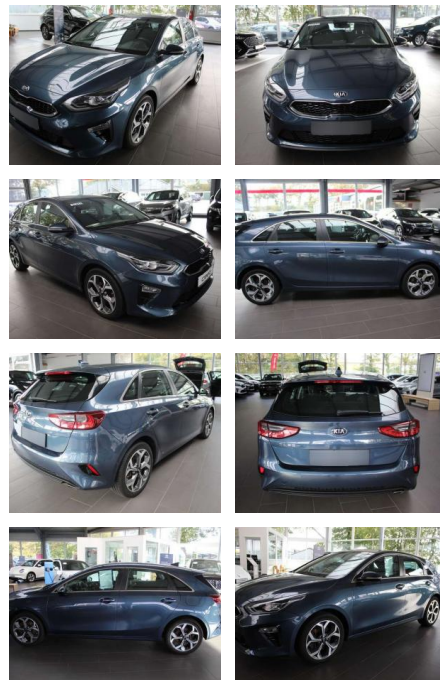

SA14-068500 **Angebotsnr.:**

Erstzulassung:	Kilometer:	Farbe:	Leistung:	Kraftstoffart:	Verbr. komb.	CO2-Emission	CO2-Klasse (WLTP)
01.07.2019	80.760	Blau	100 kW / 136 PS	Benzin	4,3 l/100km	111 g/km	C

PREIS
17.670 €