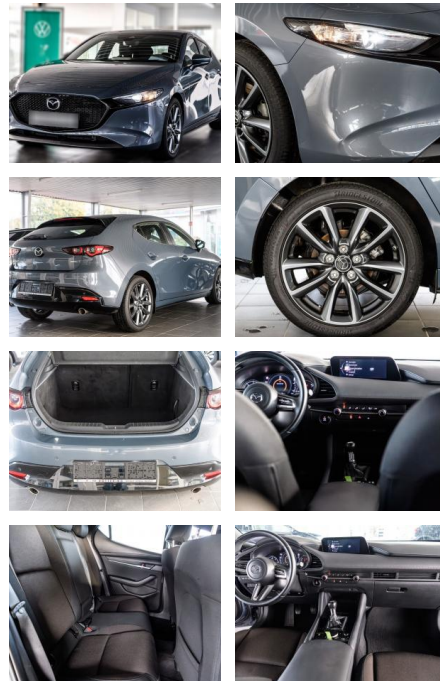

## Mazda 3 Lim. 5-trg. +Headup+PDC+Navi+Keyless

AS86-"OCH"15000km

Erstzulassung:	Kilometer:	Farbe:	Leistung:	Kraftstoffart:
14.11.2019	78.075	Diverse	90 kW / 122 PS	Diesel

**PREIS**  
**18.610 €**

**FINANZIERUNGSBEISPIEL**  
 Laufzeit: 60 Monate      Anzahlung: 25 %  
 Basis-Finanzierung:\*      Mtl. Rate:  
 Zielraten-Finanzierung:\*\* **148 €**