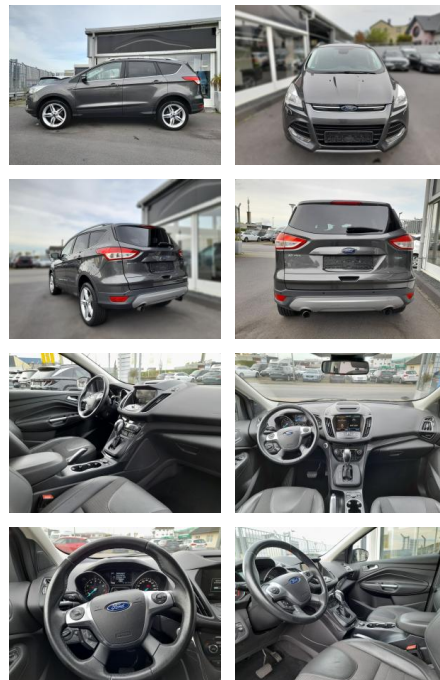

Ihr Ansprechpartner

Herr Uwe Brütsch
E-Mail: u.bruetsch@bruetsch-gruppe.de
Telefon: 07731 9098 0

Autohaus Brütsch GmbH
Gottlieb-Daimler-Strasse 19 - 78224 Singen - Tel.: 07731 / 9098 0

Ford Kuga Titanium, Automatik, Bluet, PDC, WP, 1

SP05-40636389 Angebotsnr.:

Erstzulassung:	Kilometer:	Farbe:	Leistung:	Kraftstoffart:	Verbr. komb.	CO2-Emission	CO2-Klasse (WLTP)
11.08.2016	87.000	Diverse	134 kW / 182 PS	Benzin	7,4 l/100km	171 g/km	

PREIS 15.920 €	FINANZIERUNGSBEISPIEL		* Basisfinanzierung: Anzahlung: 3.980 Euro, Laufzeit: 60 Monate, Nettodarlehen: 11.940 Euro, Gesamtbetrag: 18.010 Euro, Zinssätze: 6.78% Sollz. (gebunden), 7% eff. ** Zielratenfinanzierung: Anzahlung: 3.980 Euro, Laufzeit: 60 Monate, Nettodarlehen: 11.940 Euro, Zielrate: 7.960 Euro, Gesamtbetrag: 19.403 Euro, Zinssätze: 6.78% Sollz. (gebunden), 7% eff., Vermittlung für: Ein Angebot der Santander Consumer Bank Santander-Platz 1, 41061 Mönchengladbach. Repräsentatives Beispiel gem. § 17 Abs. 4 PAngV. Diese Finanzierungsangebote sind Beispiele. Gerne ermitteln wir für Sie Ihr individuelles Angebot.
	Laufzeit: 60 Monate	Anzahlung: 25 %	
	Basis-Finanzierung:**	Mtl. Rate:	
	Zielraten-Finanzierung:**	126 €	

Ausstattung

Sicherheit

- Notbremsassistent
- Reifendruckkontrollsystem

Multimedia

- Soundsystem
- USB
- Sprachsteuerung
- Touchscreen

Komfort

- Berganfahrassistent
- Beheizbare Frontscheibe
- Lederlenkrad
- Lordosenstütze
- Keyless Entry

Weiteres

- Start Stop Automatik
- **Ford Kuga 1**
- 5 Ecoboost

- " Titanium " 134/182 PS Automatik
- deutsches Fahrzeug aus 1 privaten Hand
- lückenlos Scheckheft gepflegt.inklAutomatik GetriebeDesign PaketEasy Driver PaketFamily PaketSicht PaketTeil Leder SitzeBluetooth FreisprecheinrichtungSprachsteuerungSitzheizungbeheizbare FrontscheibeNebelscheinwerferKlimaautomatikEinparkassistent
- parkt selbst ein!Parkhilfe hintenParkhilfe vorneTempomatTempolimitBerganfahrassistentTraktionskontrolleNotbremsassistentLicht Sensor 'RegensensorMetallicgetönte Scheiben ab B säuleRadio CD Mp3TochscreenFordSyncNotradKlimaautomatikuvmAuf Wunsch mit Dekra Siegel
- garantie und Winterreifenjetzt finanzieren ab 3
- 99 % effInzahlungnahme zu Top KonditionenIrrtümer vorbehalten
- *

STÄNDIG ÜBER 15.000 FAHRZEUGE IM BESTAND!