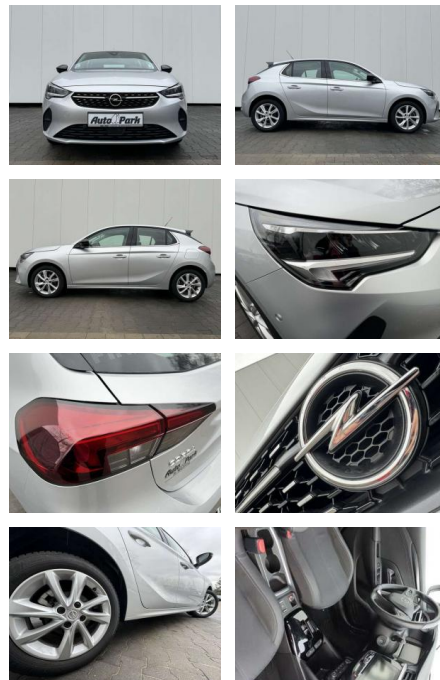

AP08-310948 **Angebotsnr.:**

Erstzulassung:	Kilometer:	Farbe:	Leistung:	Kraftstoffart:	Verbr. komb.	CO2-Emission	CO2-Klasse (WLTP)
01.05.2023	18.700	Silber	74 kW / 101 PS	Benzin	5,6 l/100km	127 g/km	D

PREIS
19.420 €