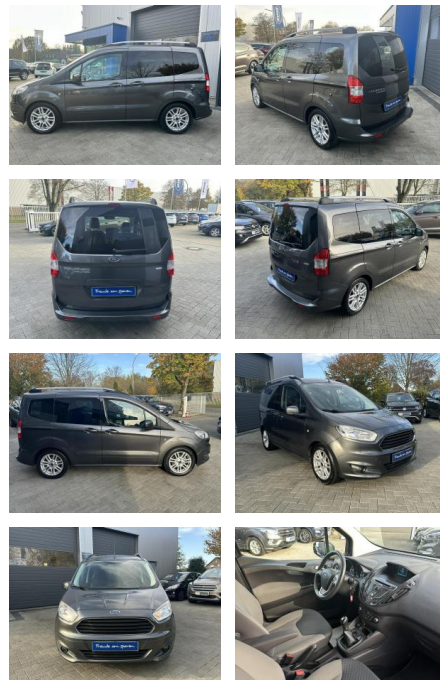

AM35-29163 **Angebotsnr.:**

Erstzulassung:	Kilometer:	Farbe:	Leistung:	Kraftstoffart:
31.08.2015	89.760		74 kW / 101 PS	Benzin

PREIS
14.050 €

FINANZIERUNGSBEISPIEL
 Laufzeit: 60 Monate Anzahlung: 25 %
 Basis-Finanzierung:* Mtl. Rate:
 Zielraten-Finanzierung:** **112 €**