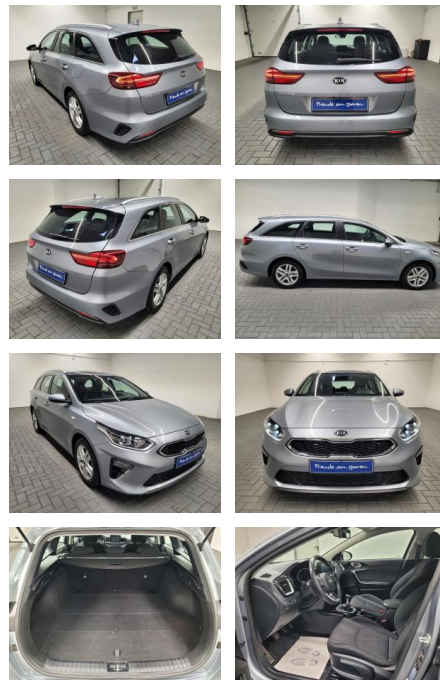

## Kia cee'd / Ceed "Cee'd Sportswagon CarPlay

AM35-29226 **Angebotsnr.:**

Erstzulassung:	Kilometer:	Farbe:	Leistung:	Kraftstoffart:
31.01.2019	108.800		100 kW / 136 PS	Diesel

**PREIS**  
**18.950 €**

**FINANZIERUNGSBEISPIEL**  
Laufzeit: 60 Monate      Anzahlung: 25 %  
Basis-Finanzierung:\*      Mtl. Rate:  
Zielraten-Finanzierung:\*\* **151 €**