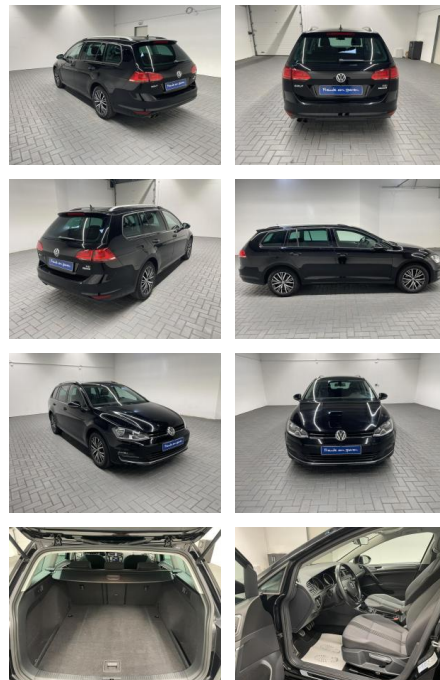

AM35-29143 **Angebotsnr.:**

Erstzulassung:	Kilometer:	Farbe:	Leistung:	Kraftstoffart:
25.09.2016	101.550		92 kW / 125 PS	Benzin

PREIS	FINANZIERUNGSBEISPIEL	
17.110 €	Laufzeit: 60 Monate	Anzahlung: 25 %
	Basis-Finanzierung:**	Mtl. Rate:
	Zielraten-Finanzierung:**	136 €