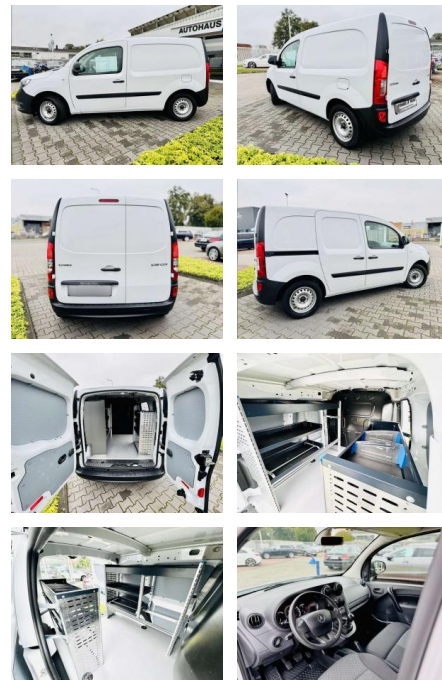

## Mercedes-Benz Citan 109 CDI Klima, Regale, 3-Sit...

AB97-E 7548 **Angebotsnr.:**

Erstzulassung:	Kilometer:	Farbe:	Leistung:	Kraftstoffart:
01.07.2021	56.790	Weiß	70 kW / 95 PS	Benzin

**PREIS**  
**18.190 €**