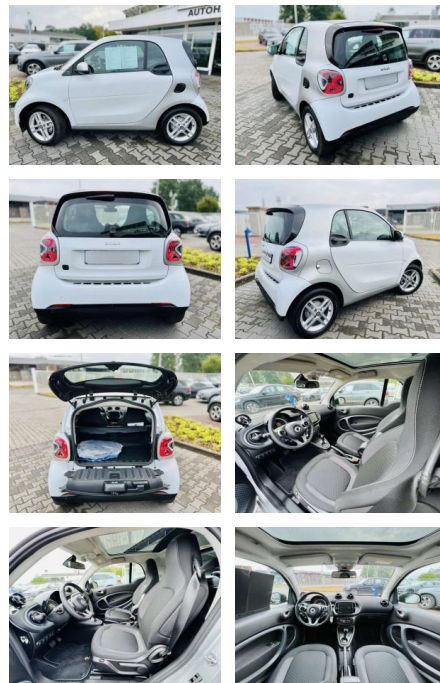

## Smart ForTwo EQ EXCLUSIV, Winter, LED,

AB97-E 7559 **Angebotsnr.:**

Erstzulassung:	Kilometer:	Farbe:	Leistung:	Kraftstoffart:
01.05.2021	13.780	Weiß	60 kW / 82 PS	Benzin

**PREIS**  
**16.130 €**

**FINANZIERUNGSBEISPIEL**  
Laufzeit: 60 Monate      Anzahlung: 25 %  
Basis-Finanzierung:\*      Mtl. Rate:  
Zielraten-Finanzierung:\*\* **128 €**