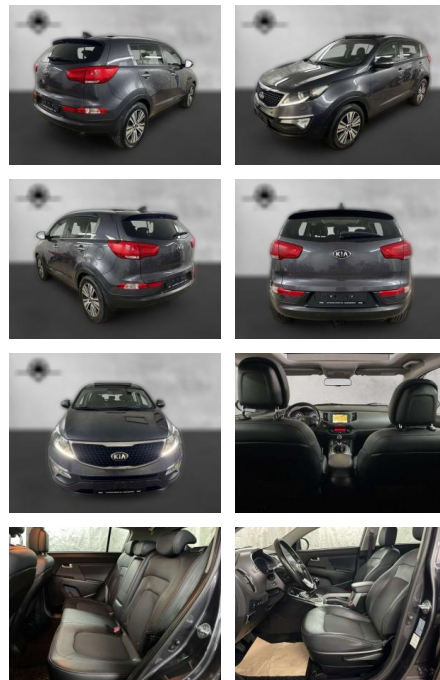

## Kia Sportage 2.0 GDI Spirit Xenon Navi Pano

AP38-8954210 **Angebotsnr.:**

Erstzulassung:	Kilometer:	Farbe:	Leistung:	Kraftstoffart:
01.07.2015	100.000	Grau	122 kW / 166 PS	Benzin

**PREIS**  
**15.200 €**