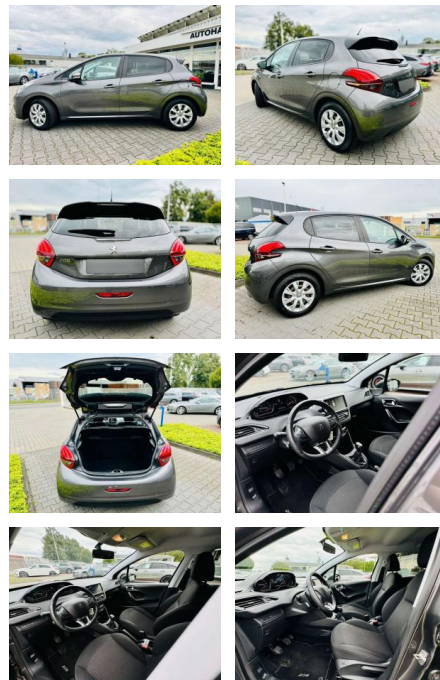

AB97-E 7535 **Angebotsnr.:**

Erstzulassung:	Kilometer:	Farbe:	Leistung:	Kraftstoffart:
01.11.2019	44.680	Grau	60 kW / 82 PS	Benzin

PREIS
13.030 €

FINANZIERUNGSBEISPIEL
Laufzeit: 60 Monate Anzahlung: 25 %
Basis-Finanzierung:* Mtl. Rate:
Zielraten-Finanzierung:** **104 €**