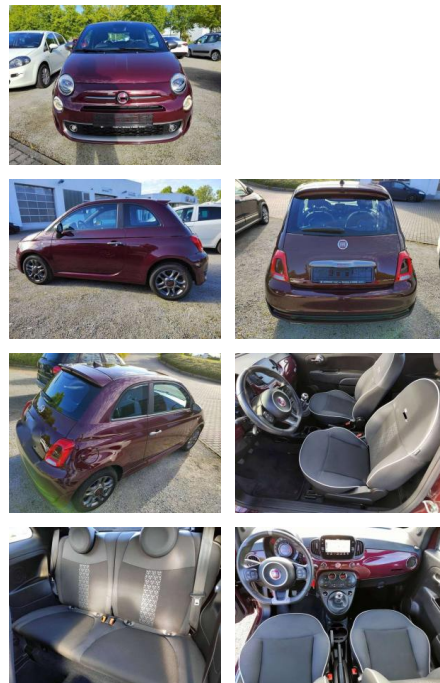

Fiat 500 Sport 1.2 8V Navi-M

AI03-5056 **Angebotsnr.:**

Erstzulassung:	Kilometer:	Farbe:	Leistung:	Kraftstoffart:
01.09.2019	41.633	Rot	51 kW / 69 PS	Benzin

PREIS
13.050 €

FINANZIERUNGSBEISPIEL
Laufzeit: 60 Monate Anzahlung: 25 %
Basis-Finanzierung:* Mtl. Rate:
Zielraten-Finanzierung:** **104 €**

Ausstattung

Sicherheit

- Anti-Blockiersystem ABS

Multimedia

- Radio

Weiteres

- Außenfarbe Opera Bordeaux Metallic
- Sitze Stoff Schwarz Armaturenbrett in Wagenfarbe Zentralverriegelung mit Funkfernbedienung Höhenverstellbares Lenkrad Elektrische Fensterheber vorn Elektrisch verstell- und beheizbare Außenspiegel Nebelscheinwerfer Elektrische Servolenkung Dualdrive mit City-Funktion Klimaautomatik mit Pollenfilter Knieairbag Fahrerseite Rücksitzlehne
- geteilt umklappbar (50/50) Lenkrad aus Technoleder mit Multifunktionstasten Beifahrersitz mit Tasche auf der